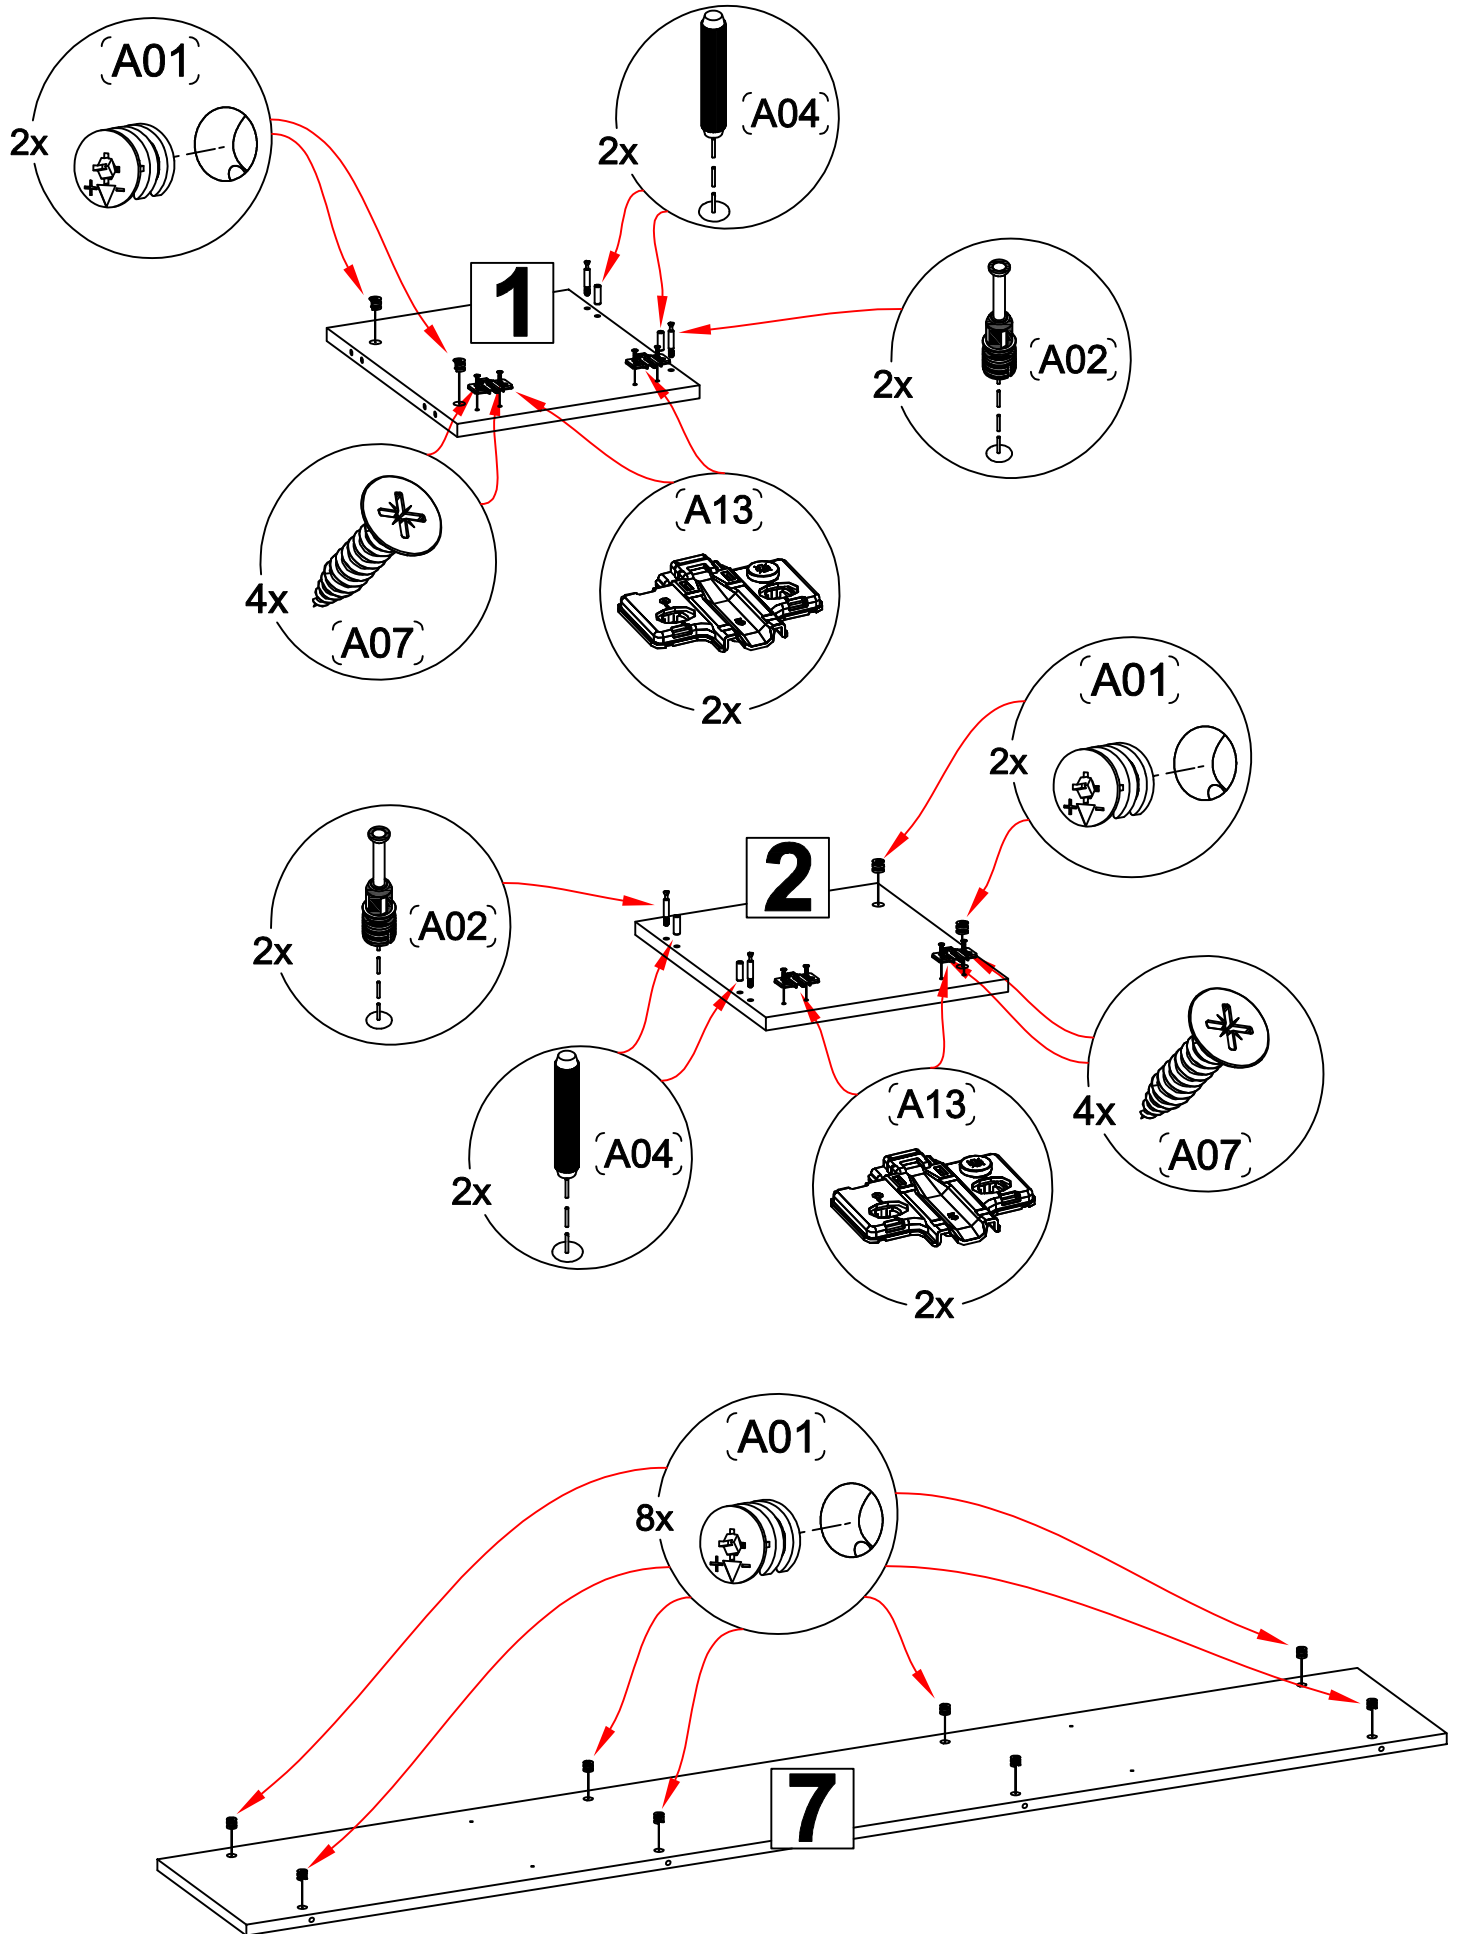

DİKKAT!

Plastik torbayı çocuklardan uzak tutun. Tehlike yaratabilecek küçük parçalar içerir.

Parça Listesi / Components

No	Parça Adı / Track Name	Adet / Piece
1	SOL YAN / LEFT SIDE	1
2	SAĞ YAN / RIGHT SIDE	1
3	ALT TABLA / BOTTOM TABLE	1
4	ÜST TABLA / TOP TABLE	1
5	SOL DİKME / LEFT STRUT	1

16x

A05

45mm 4x

A06

30mm 16x

A07

18mm 64x

A08

**Menteşe Düz Frensiz
Hinge Straight Without Brake 4x**

A09

**Menteşe Düz Frenli
Flat Hinge With Brake 4x**

A10

4x

A11

50mm 4x

A12

4x

A13

8x

A14

4x

A15

1x

9