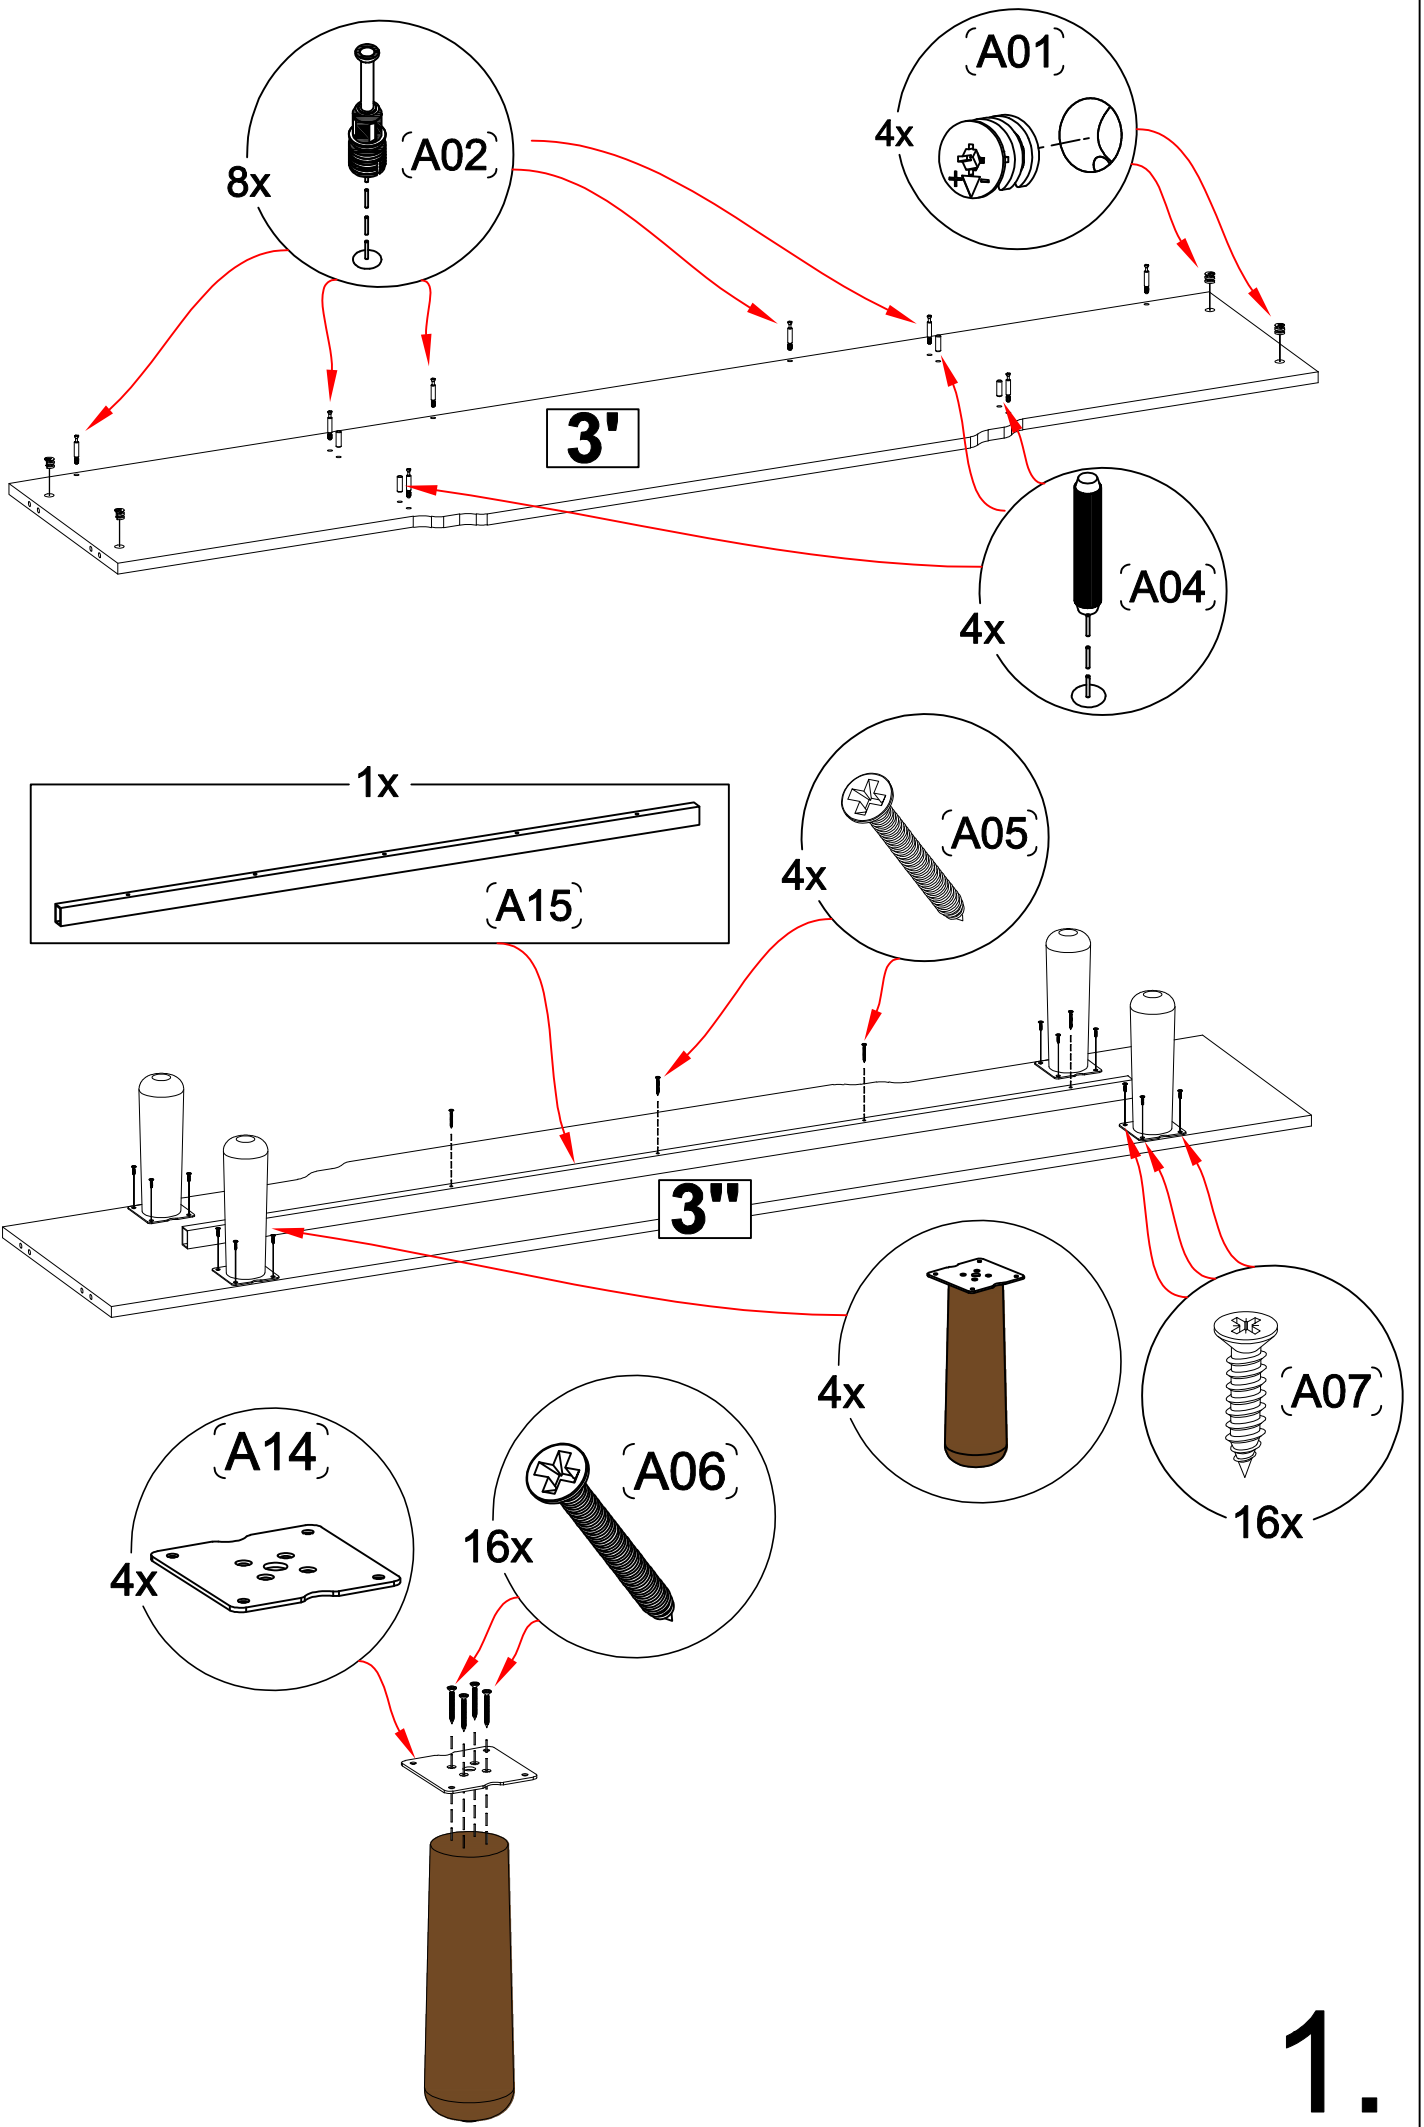

DİKKAT!

Plastik torbayı çocuklardan uzak tutun. Tehlike yaratabilecek küçük parçalar içerir.

Parça Listesi / Components

No	Parça Adı / Track Name	Adet / Piece
1	SOL YAN / LEFT SIDE	1
2	SAĞ YAN / RIGHT SIDE	1
3	ALT TABLA / BOTTOM TABLE	1
4	ÜST TABLA / TOP TABLE	1
5	SOL DİKME / LEFT STRUT	1

16x

A05

45mm 4x

A06

30mm 16x

A07

18mm 64x

A08

**Menteşe Düz Frensiz
Hinge Straight Without Brake 4x**

A09

**Menteşe Düz Frenli
Flat Hinge With Brake 4x**

A10

4x

A11

50mm 4x

A12

4x

A13

8x

A14

4x

A15

1x

9